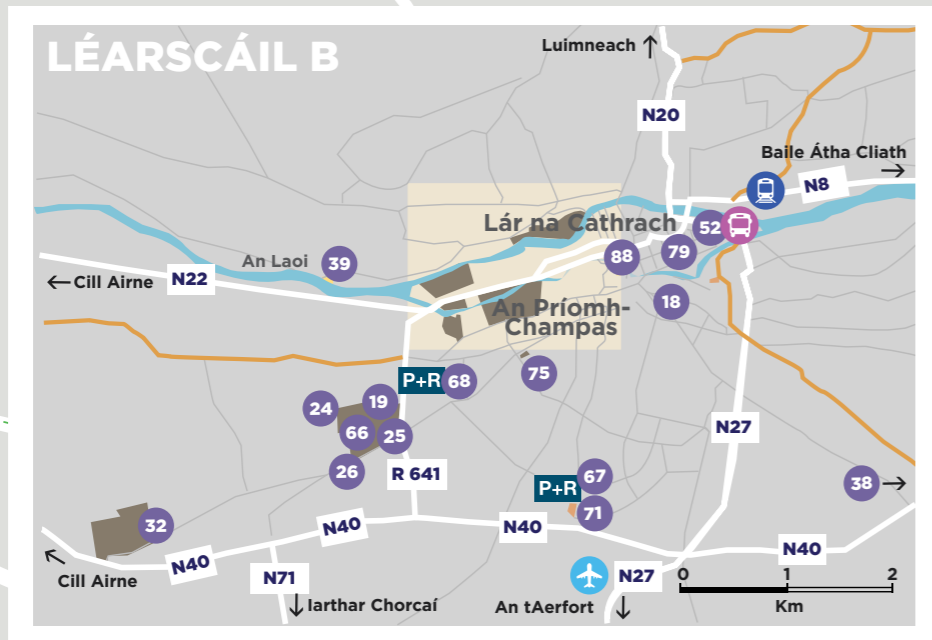

LÉARSCÁIL CHAMPAS COC

CEANNSCRÍBHINN:

- Foirgneamh COC
- Innéacs na bhFoirgneamh (féach thall)
- Slí Isteach do Choisithe
- Slí Isteach d'Fheithiclí
- Ionad na gCuaríteoirí
- Áit Spéisiúil
- Lónadóireacht
- Linn Snámha
- Ospidéal
- Stad an Bhus
- Busbhealach (205, 208, 216, 201)
- Páirceáil do Chuaríteoirí
- Páirceáil Inrochtana
- Stáisiún Páirceála Rothar
- Comhroinnt Rothar TFI
- Stad Bus Páirceála agus Taistil

	Uimhir	Eangach
Réadlann Crawford	27	F6
Rosán na Raithní	40	H5
Roseleigh	73	E4
Safari	74	H5
Scoil agus Ospidéal Fiaclóireachta Chorcaí	24	Map B
Séipéal Uí Ónáin	47	G5
Seomra Coiteann na Mac Léinn	82	G6
Teach Braiche Cois Laoi	55	K2
Teach Mhuilte na Laoi	56	J2
Teach na Drioglainne	33	J1
Teach Williamh Thompson	91	H5
Tír Chonaill	84	G7
Tithe Brighton	10	D5
Tithe Mhúscraí	64	J3