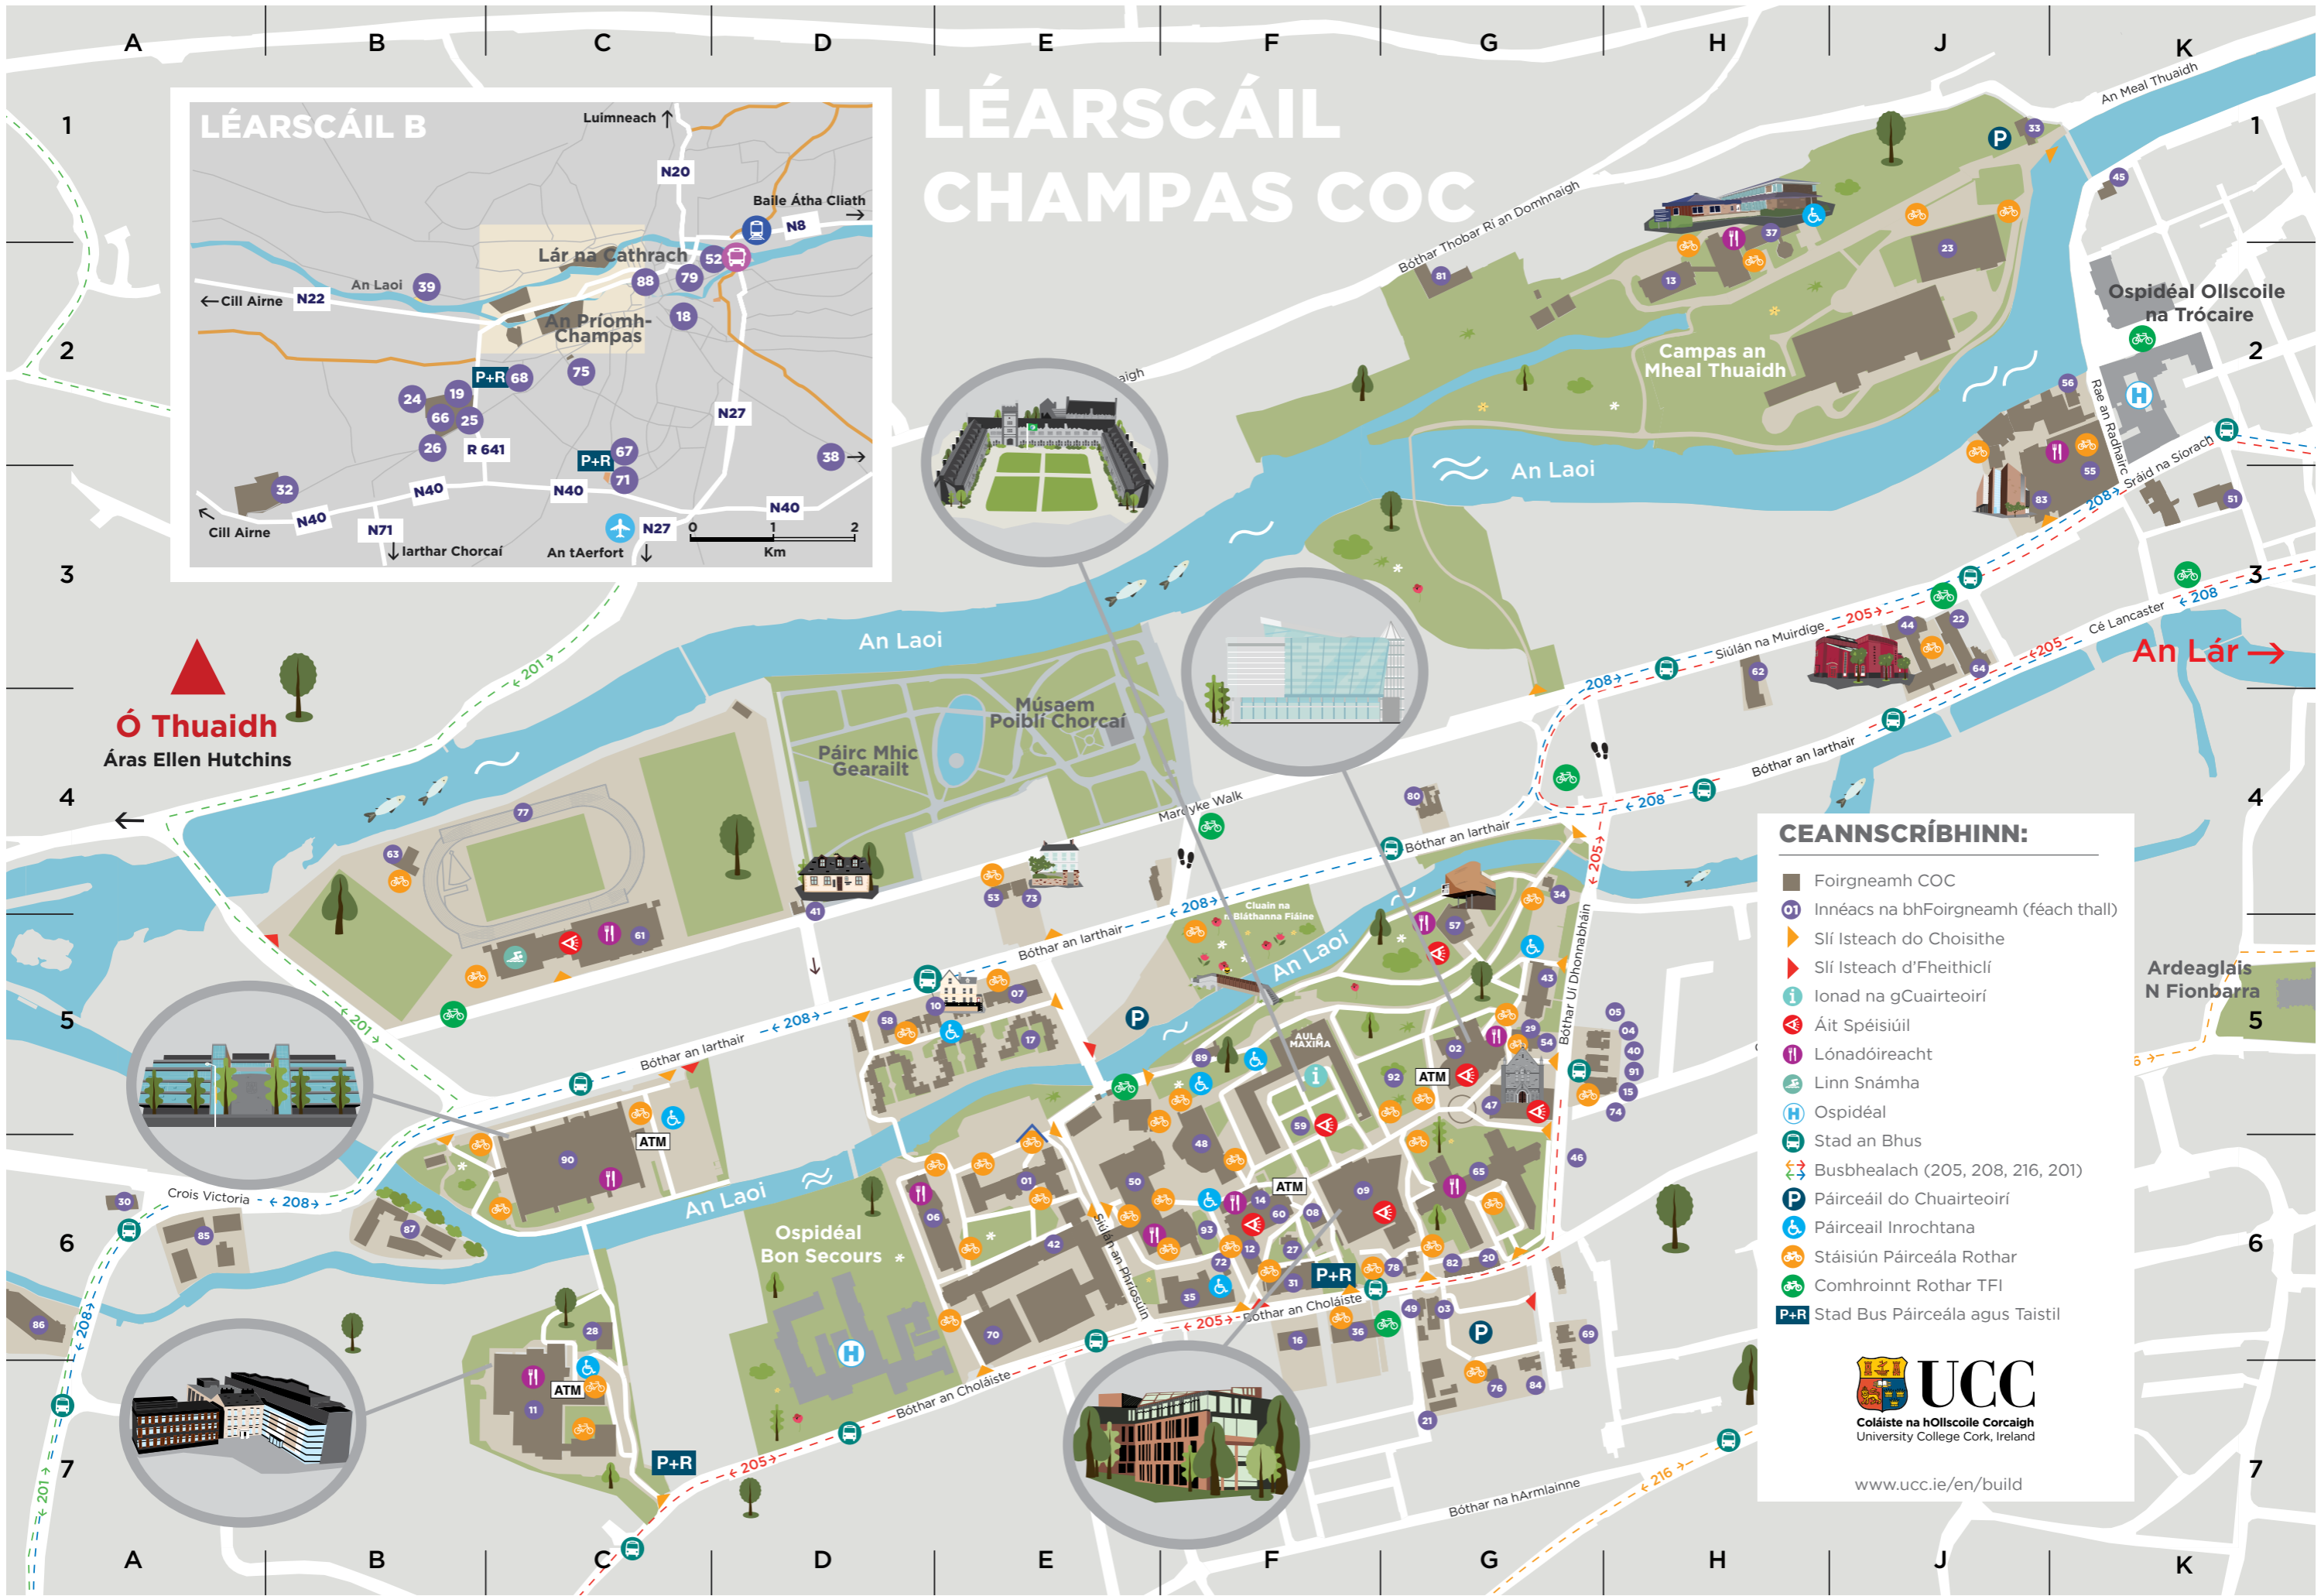

LÉARSCÁIL CHAMPAS COC

CEANNSCRÍBHINN:

- Foirgneamh COC
- Innéacs na bhFoirgneamh (féach thall)
- Slí Isteach do Choisithe
- Slí Isteach d'Fheithiclí
- Ionad na gCuaríteoirí
- Áit Spéisiúil
- Lónadóireacht
- Linn Snámha
- Ospidéal
- Stad an Bhus
- Busbhealach (205, 208, 216, 201)
- Páirceáil do Chuaríteoirí
- Páirceáil Inrochtana
- Stáisiún Páirceála Rothar
- Comhroinnt Rothar TFI
- Stad Bus Páirceála agus Taistil

	Uimhir	Eangach
Réadlann Crawford	27	F6
Rosán na Raithní	40	H5
Roseleigh	73	E4
Safari	74	H5
Scoil agus Ospidéal Fiaclóireachta Chorcaí	24	Map B
Séipéal Uí Ónáin	47	G5
Seomra Coiteann na Mac Léinn	82	G6
Teach Braiche Cois Laoi	55	K2
Teach Mhuilte na Laoi	56	J2
Teach na Drioglainne	33	J1
Teach Williamh Thompson	91	H5
Tír Chonaill	84	G7
Tithe Brighton	10	D5
Tithe Mhúscraí	64	J3

	Uimhir	Eangach
Seirbhísí TF na Mac Léinn		
• Íoslach Boole	08	F6
• Urlár a Trí, Áras Kane	50	E6
Sláinte agus Folláine na Mac Léinn	03	G6
Spóirt agus Gníomhaíocht Fhisiciúil	54	G5
Taifid agus Scrúduithe na Mac Léinn ⁱ	59	F5
📌 Lónadóireacht		
An Phríomh-Bhialann	60	F6
Áras an Gheata Thiar – Eilimintí agus Caifé Cois Abhainn	90	C6
Beár Nua an Árais	02	G5
Bialann Ghort an tStrutháin	11	C7
Bialann na Foirne	60	F6
Bialann Tyndall	83	J3
Bitheolaíochtaí – Bith-Chaifé	6	D6
Caifé an Aitriam	61	C5
Caifé an Duga	65	G6
Caifé Diem – Club na Stile	37	H1
Caifé na bPréamhacha – An Mol	48	F6
Caifé na hÓsaise	02	G5
Eilimintí	50	E6
Seomra Coiteann na Foirne	59	F5
📍 Áiteanna Spéisiúla		
Áiléar Lewis Glucksman	57	G5
Airéine na Muirdíge	61	C5
An Chearnóg Láir	59	F5
Áras na Mac Léinn	02	G5
Aula Maxima	59	F5
Gairdín an Uachtaráin	92	G5
Ionad na gCuairteoirí	59	F5
Leabharlann Boole	09	F6
Pasáiste na gCloch agus Bailiúchán na gCloch Oghaim	59	F5
Réadlann Crawford	27	F6
Séipéal Uí Ónáin	47	G5
Uaigh na bPoblachtánach	93	F6